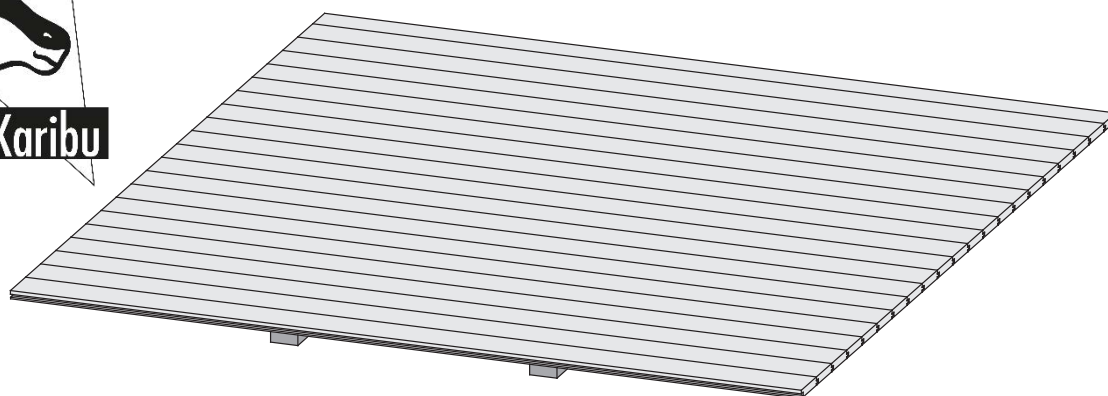

# podlaha DAHME 3 (42568 - 69026)

 **Aufbauanleitung**

 **notice de montage**

 **Building Instructions**

 **montagehandleiding**

 **Instrucciones de construcción**

 **Istruzioni per il montaggio**

 **Montážní návod**