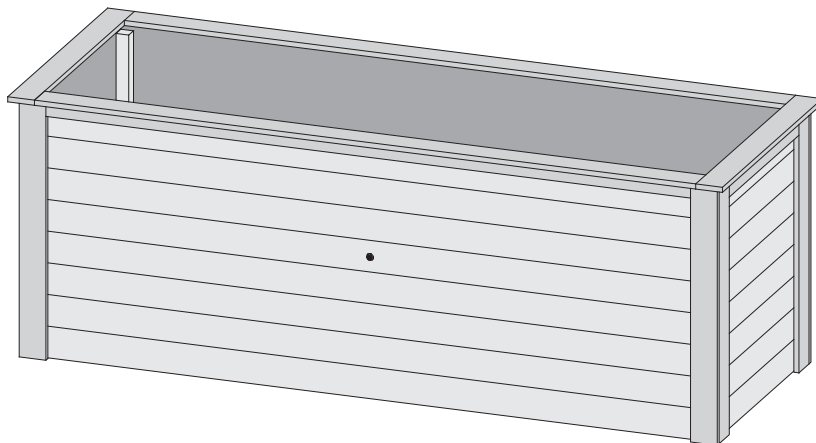

87426 87425

Vnitřní fólie je součástí produktu (nejedná se o obal)

Vnútrotná fólia je súčasťou produktu (nejedná sa o obal)

A belső fólia a termék része (nem csomagolás)

Folia wewnętrzna jest częścią produktu (nie jest opakowaniem)

Aufbauanleitung

Building Instructions

Notice de montage

Montagehandleiding

Montagevejledning

Instrucciones de construcción

Istruzioni per il montaggio

Montážní návod

Montážny návod

Telepítési utasítások

Instrukcja montażu