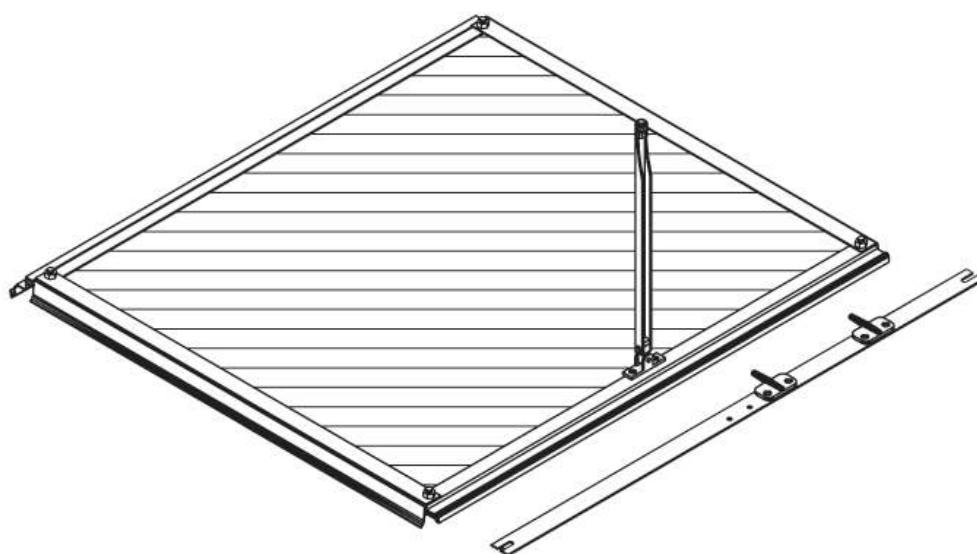

Cześć No.	Cześć	Rozmiar mm	Ilość / grubość PC	
			600mm	720mm
1001		M6 x 12	4	4
1002		M6	6	6
1006		3.5 x 6	6	6
1016		40	2	2
1019		15	1	1
1063		635	1	-
1064		602	1	-
1065		522	2	2

Cześć No.	Cześć	Rozmiar mm	Ilość / grubość PC	
			600mm	720mm
1066		602	1	-
1067		295	1	1
1087		755	-	1
1088		722	-	1
1090		722	-	1
2001		M6 x 12	2	2
2016		40	2	-